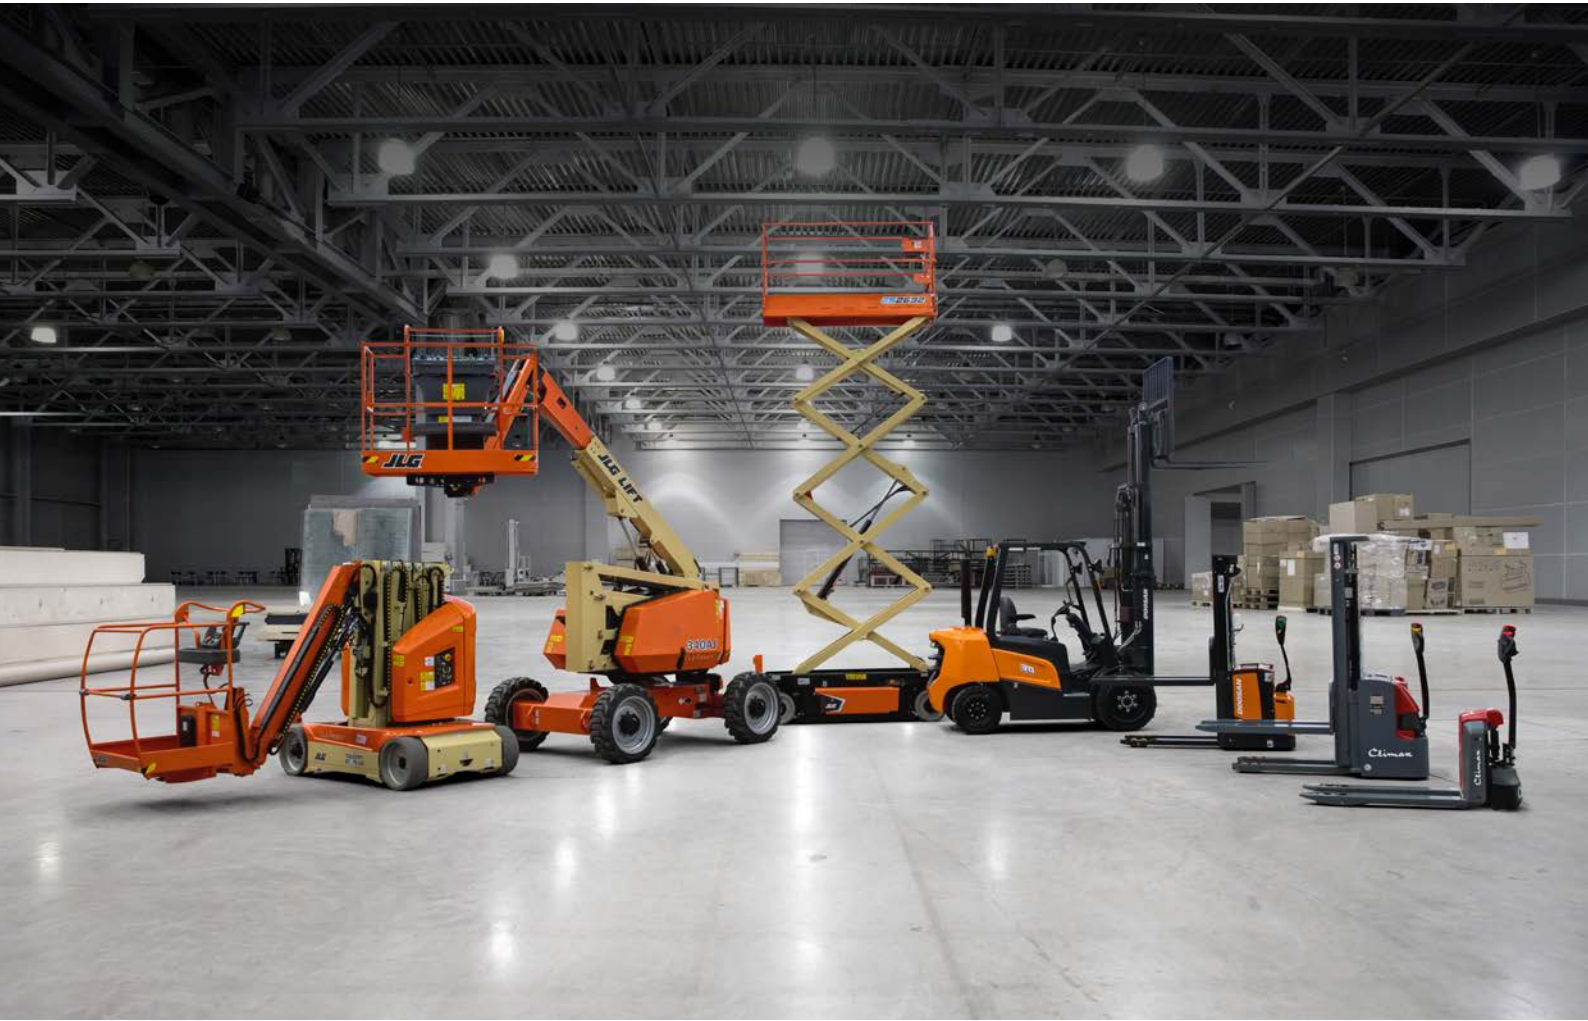

TVH **EQUIPMENT**

DÉPÔTS

VENTE

Machines neuves	4-5
Webshop	6-7
Machines d'occasion	8-9

LOCATION

Location	10-13
Special equipment	14-15
MyTVHequipment	16-17

TVH ACADEMY	18-19

SERVICE & REPAIR	20-21

Ouest

Waregem (HQ)
Brabantstraat 15

Sint-Niklaas
Industriepark West 41 A

Diksmuide
Kleine Dries 29

Nord

Antwerpen
Noorderlaan 608

Maaseik
Postbus 21

Londerzeel
Weversstraat 38

Sud

Nivelles
Avenue Thomas Edison 69