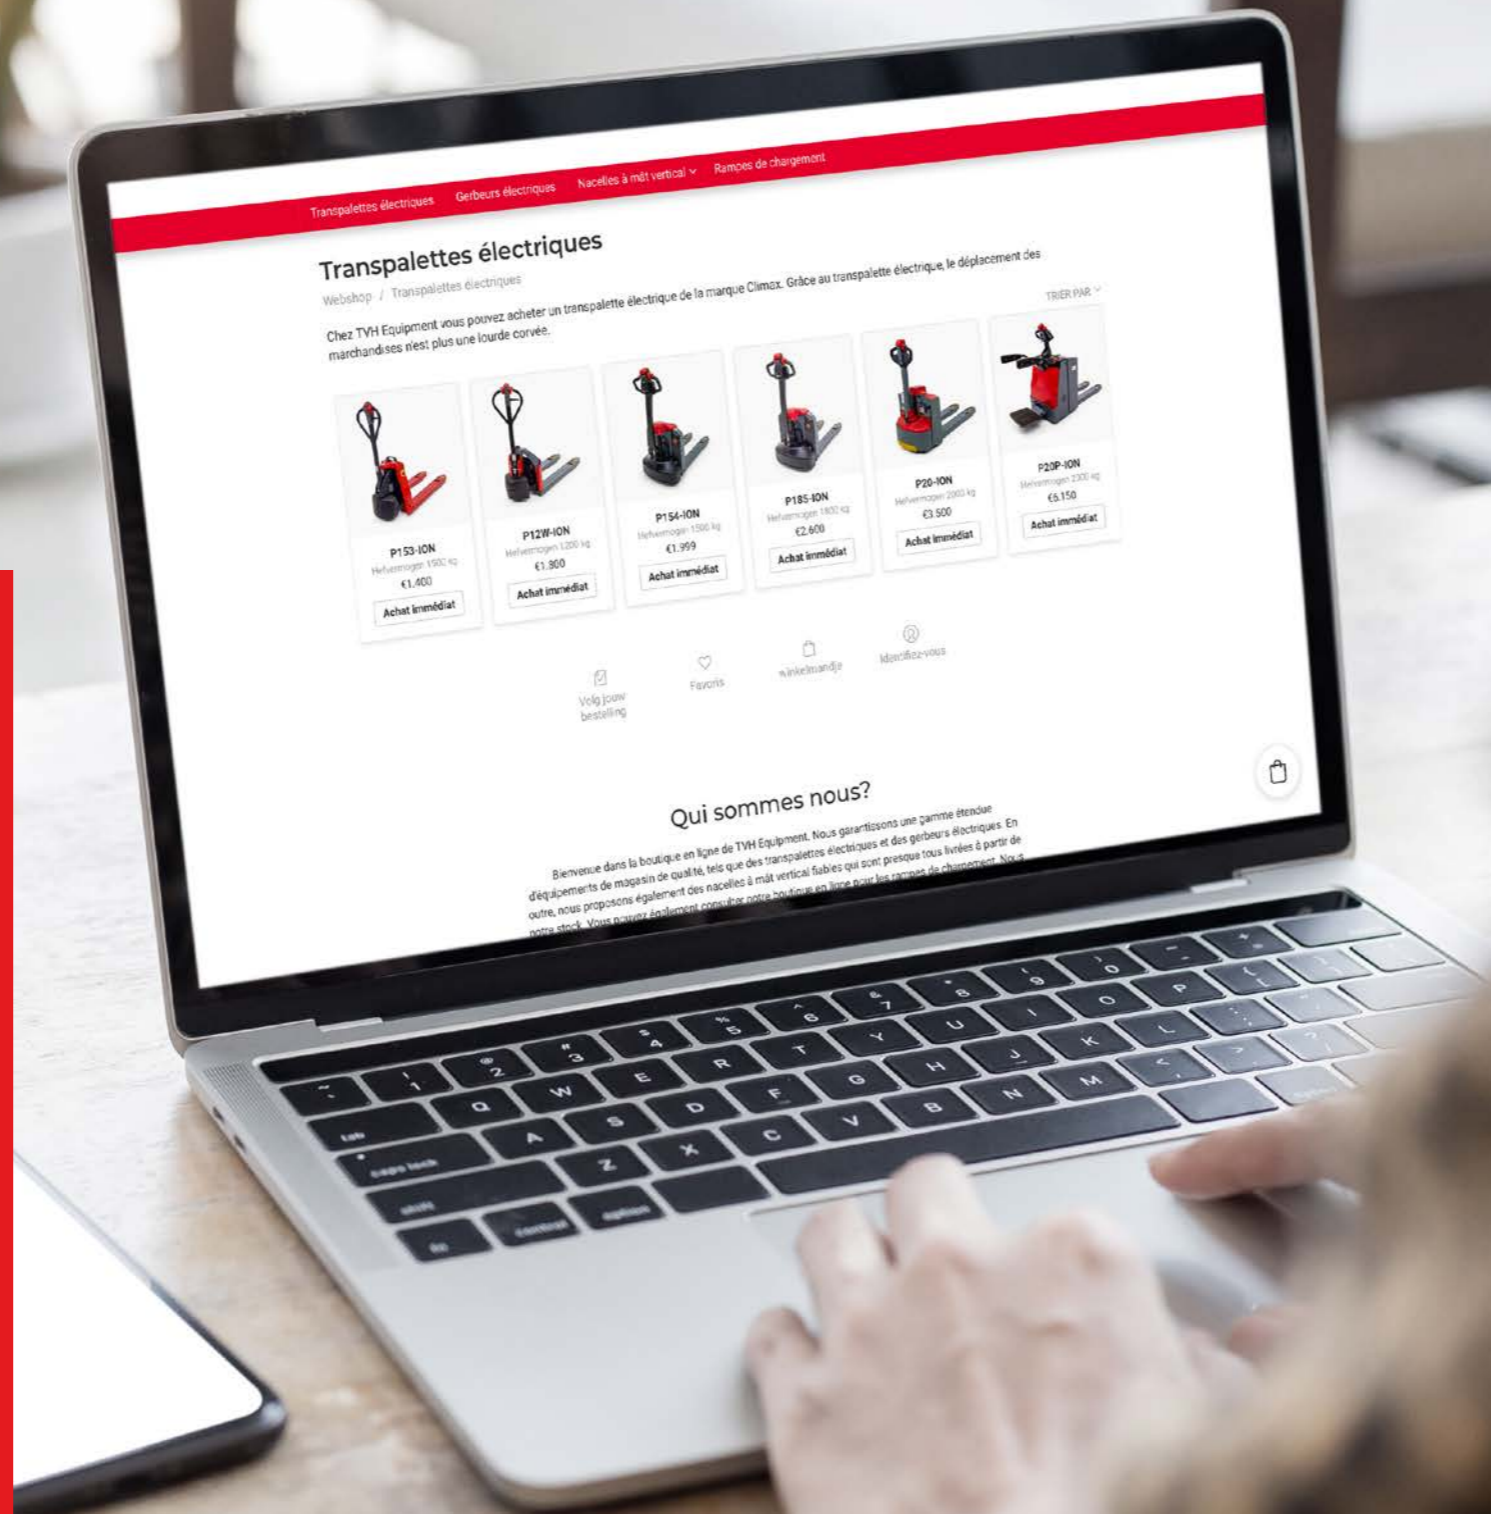

WEBSHOP

- Large gamme du matériel de magasinage de qualité:
 - Transpalettes électriques
 - Gerbeurs électriques
- Nacelles à mât vertical
- Rampes de chargement
- Service clientèle personnalisé

www.tvhequipment-shop.com