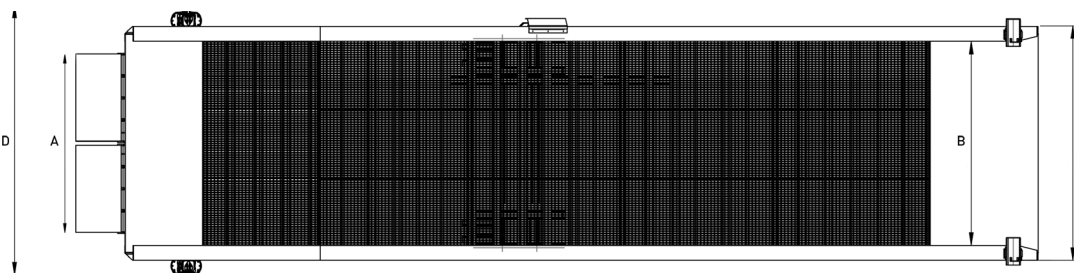

TECHNISCHE TEKENING: LB10 188 - LB10 206 - LB10 223*

		LB10 188	LB10 206	LB10 223
Lipbreedte	A	2,12 m	2,30 m	2,30 m
Rijbreedte	B	1,88 m	2,06 m	2,23 m
Transportbreedte (pomp gedemonteerd)	C	2,28 m	2,45 m	2,61 m
Totale breedte (incl. pomp)	D	2,41 m	2,58 m	2,74 m

* afmetingen kunnen variëren afhankelijk van de opties

TECHNISCHE TEKENING: LB10 238 RL - LB20 260 RL*

		LB10 238 RL	LB20 260 RL
Lipbreedte	A	2,30 m	2,30 m
Rijbreedte	B	2,38 m	2,60 m
Transportbreedte (pomp gedemonteerd)	C	2,78 m	3,02 m
Totale breedte (incl. pomp)	D	3,31 m	3,50 m