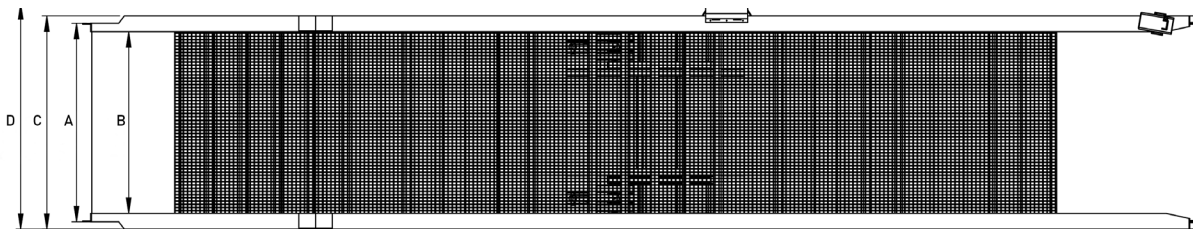

LB20 260 RL

- Draagvermogen: **20 000 kg**
- Lengte: 12 m
- Horizontaal platform: 2,52 m
- Transportbreedte (poten en pomp gedemonteerd): 3,02 m
- Totale breedte incl. demonteerbare JOST poten: 3,50 m
- Rijbreedte: **2,60 m**
- Lipbreedte: 2,30 m
- Rijvlak met gegalvaniseerde anti-sliproosters
- Hydraulische hoogterstelling van 90 tot 140 cm
- Gewicht: **7,26 ton**
- CE conform (machinerichtlijn)
- Manuele pompbediening
- Vier volle rubberwielen
- Aankoppelingspunt om de brug te verplaatsen met heftruck
- Kleur : Rood RAL 3020

TECHNISCHE TEKENING: LB10 188 - LB10 206 - LB10 223*

		LB10 188	LB10 206	LB10 223
Lipbreedte	A	2,12 m	2,30 m	2,30 m
Rijbreedte	B	1,88 m	2,06 m	2,23 m
Transportbreedte (pomp gedemonteerd)	C	2,28 m	2,45 m	2,61 m
Totale breedte (incl. pomp)	D	2,41 m	2,58 m	2,74 m

* afmetingen kunnen variëren afhankelijk van de opties

TECHNISCHE TEKENING: LB10 238 RL - LB20 260 RL*

		LB10 238 RL	LB20 260 RL
Lipbreedte	A	2,30 m	2,30 m
Rijbreedte	B	2,38 m	2,60 m
Transportbreedte (pomp gedemonteerd)	C	2,78 m	3,02 m
Totale breedte (incl. pomp)	D	3,31 m	3,50 m