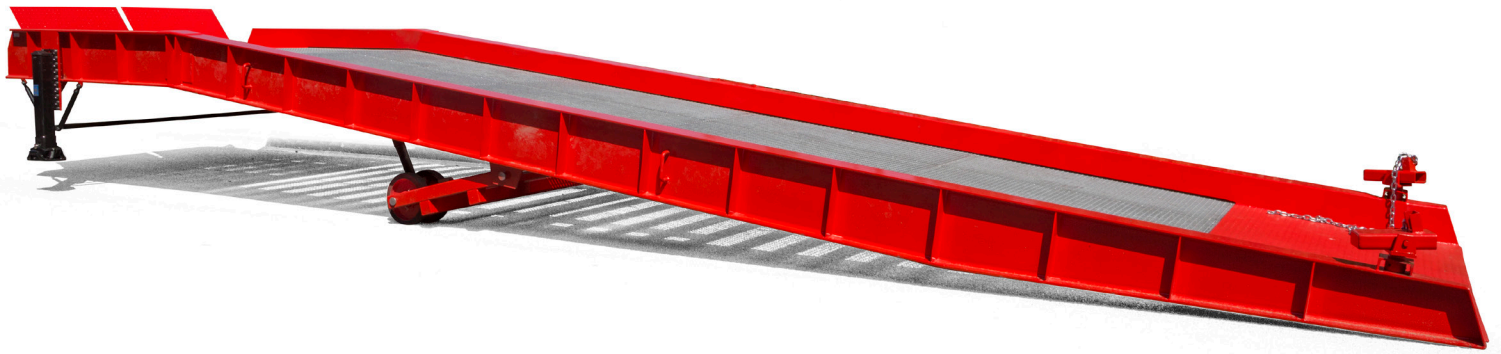

LB10 188

- Draagvermogen: **10 000 kg**
- Lengte: 12 m
- Horizontaal platform: 2,52 m
- Totale breedte: 2,28 m
- Totale breedte (incl. pomp): 2,41 m
- Rijbreedte: **1,88 m**
- Lipbreedte: 2,12 m
- Rijvlak met gegalvaniseerde anti-sliproosters
- Hydraulische hoogteverstelling van 90 tot 170 cm

- Gewicht: **4 ton**
- CE conform (machinerichtlijn)
- Manuele pompbediening
- Vier volle rubberwielen
- Aankoppelpunt om de brug te verplaatsen met heftruck
- Kleur : Blauw RAL 5015

LB10 206

- Draagvermogen: **10 000 kg**
- Lengte: 12 m
- Horizontaal platform: 2,52 m
- Totale breedte: 2,45 m
- Totale breedte (incl. pomp): 2,58 m
- Rijbreedte: **2,06 m**
- Lipbreedte: 2,30 m
- Rijvlak met gegalvaniseerde anti-sliproosters
- Hydraulische hoogteverstelling van 90 tot 170 cm
- Gewicht: **4,1 ton**
- CE conform (machinerichtlijn)
- Manuele pompbediening
- Vier volle rubberwielen
- Aankoppelingspunt om de brug te verplaatsen met heftruck
- Kleur: Rood RAL 3020

LB10 223

- Draagvermogen: **10 000 kg**
- Lengte: 12 m
- Horizontaal platform: 2,52 m
- Totale breedte: 2,61 m
- Totale breedte (incl. pomp): 2,74 m
- Rijbreedte: **2,23 m**
- Lipbreedte: 2,30 m
- Rijvlak met gegalvaniseerde anti-sliproosters
- Hydraulische hoogteverstelling van 90 tot 170 cm
- Gewicht: **4,3 ton**
- CE conform (machinerichtlijn)
- Manuele pompbediening
- Vier volle rubberwielen
- Aankoppelingspunt om de brug te verplaatsen met heftruck
- Kleur: Rood RAL 3020

LB10 238 RL

- Draagvermogen: **10 000 kg**
- Lengte: 12 m
- Horizontaal platform: 2,52 m
- Transportbreedte (poten en pomp gedemonteerd): 2,78 m
- Totale breedte incl. demonteerbare JOST poten: 3,31 m
- Rijbreedte: **2,38 m**
- Lipbreedte: 2,30 m
- Rijvlak met gegalvaniseerde anti-sliproosters
- Hydraulische hoogterstelling van 90 tot 140 cm
- Gewicht: **4,9 ton**
- CE conform (machinerichtlijn)
- Manuele pompbediening
- Vier volle rubberwielen
- Aankoppelingspunt om de brug te verplaatsen met heftruck
- Kleur : Rood RAL 3020