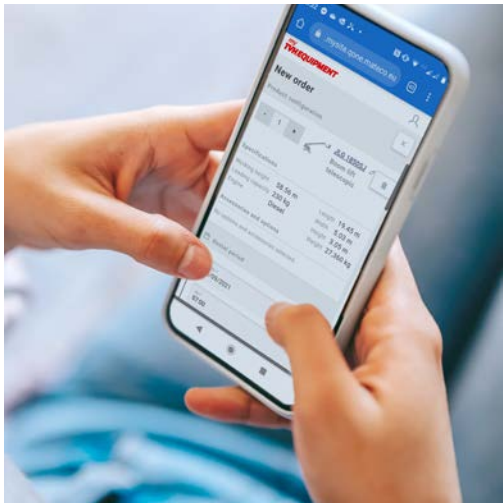

SPEED

Gagnez du temps

- Recherchez et trouvez la machine adaptée à un travail spécifique en fonction de quelques paramètres
- (Re)commander et résilier facilement et rapidement des machines
- Ligne de communication directe (plus besoin d'intermédiaire)