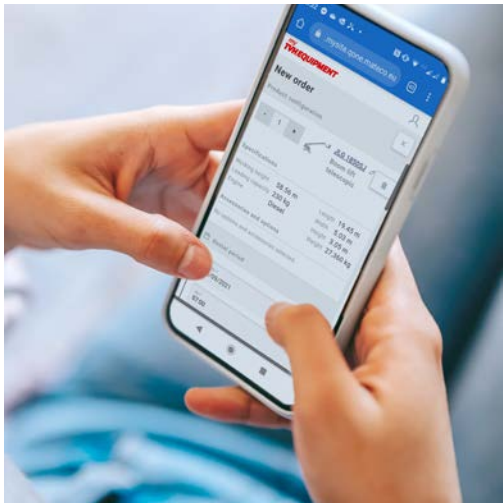

SPEED

Win tijd

- Zoek en vind het gepaste toestel voor een specifieke job op basis van enkele parameters
- Gemakkelijk en snel (her-)bestellen en afmelden van machines
- Directe communicatielijn (geen tussenpersoon meer nodig)